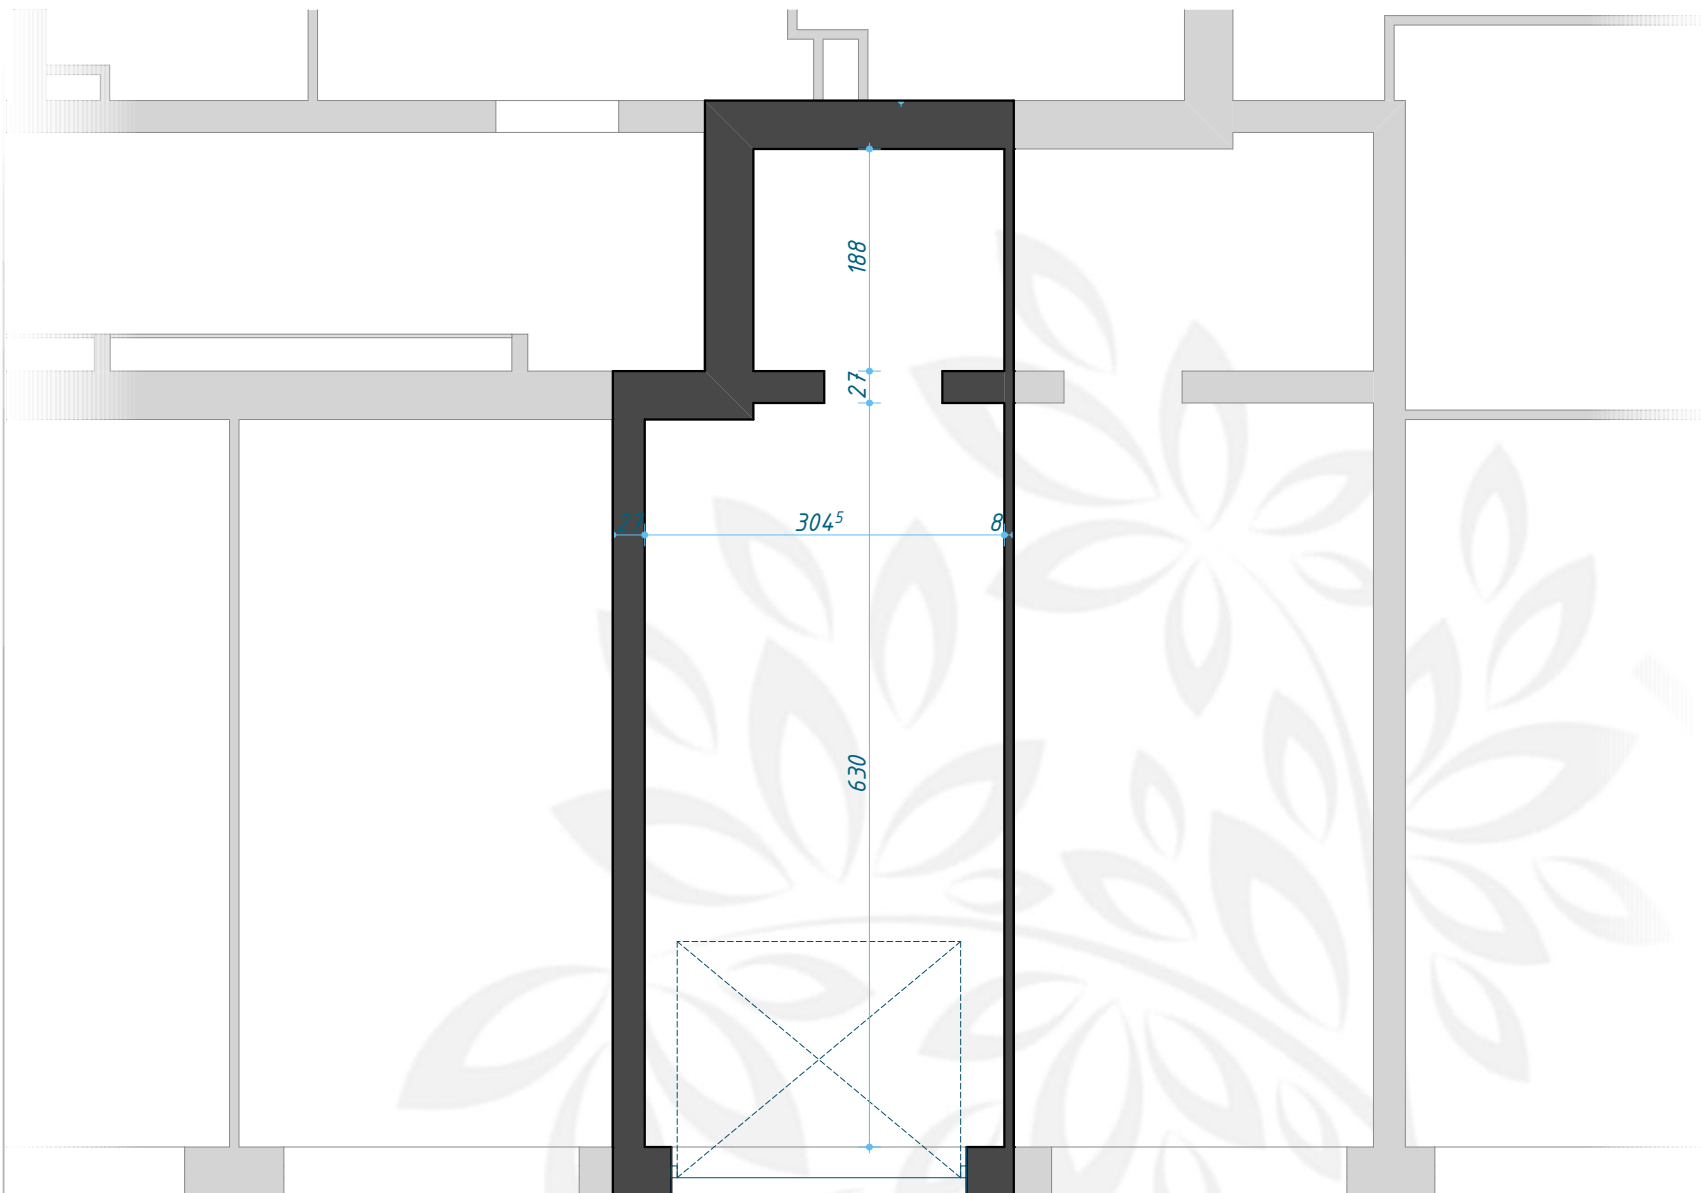

OSIEDLE PLATANOWE

GARAŻ B1/G3 PARTER (KONDYGNACJA 1) / BLOK B1

POWIERZCHNIA: 23,32 m²

MPROJEKT

515 850 306

WWW.MPROJEKT.NET.PL

BIURO-MPROJEKT@O2.PL