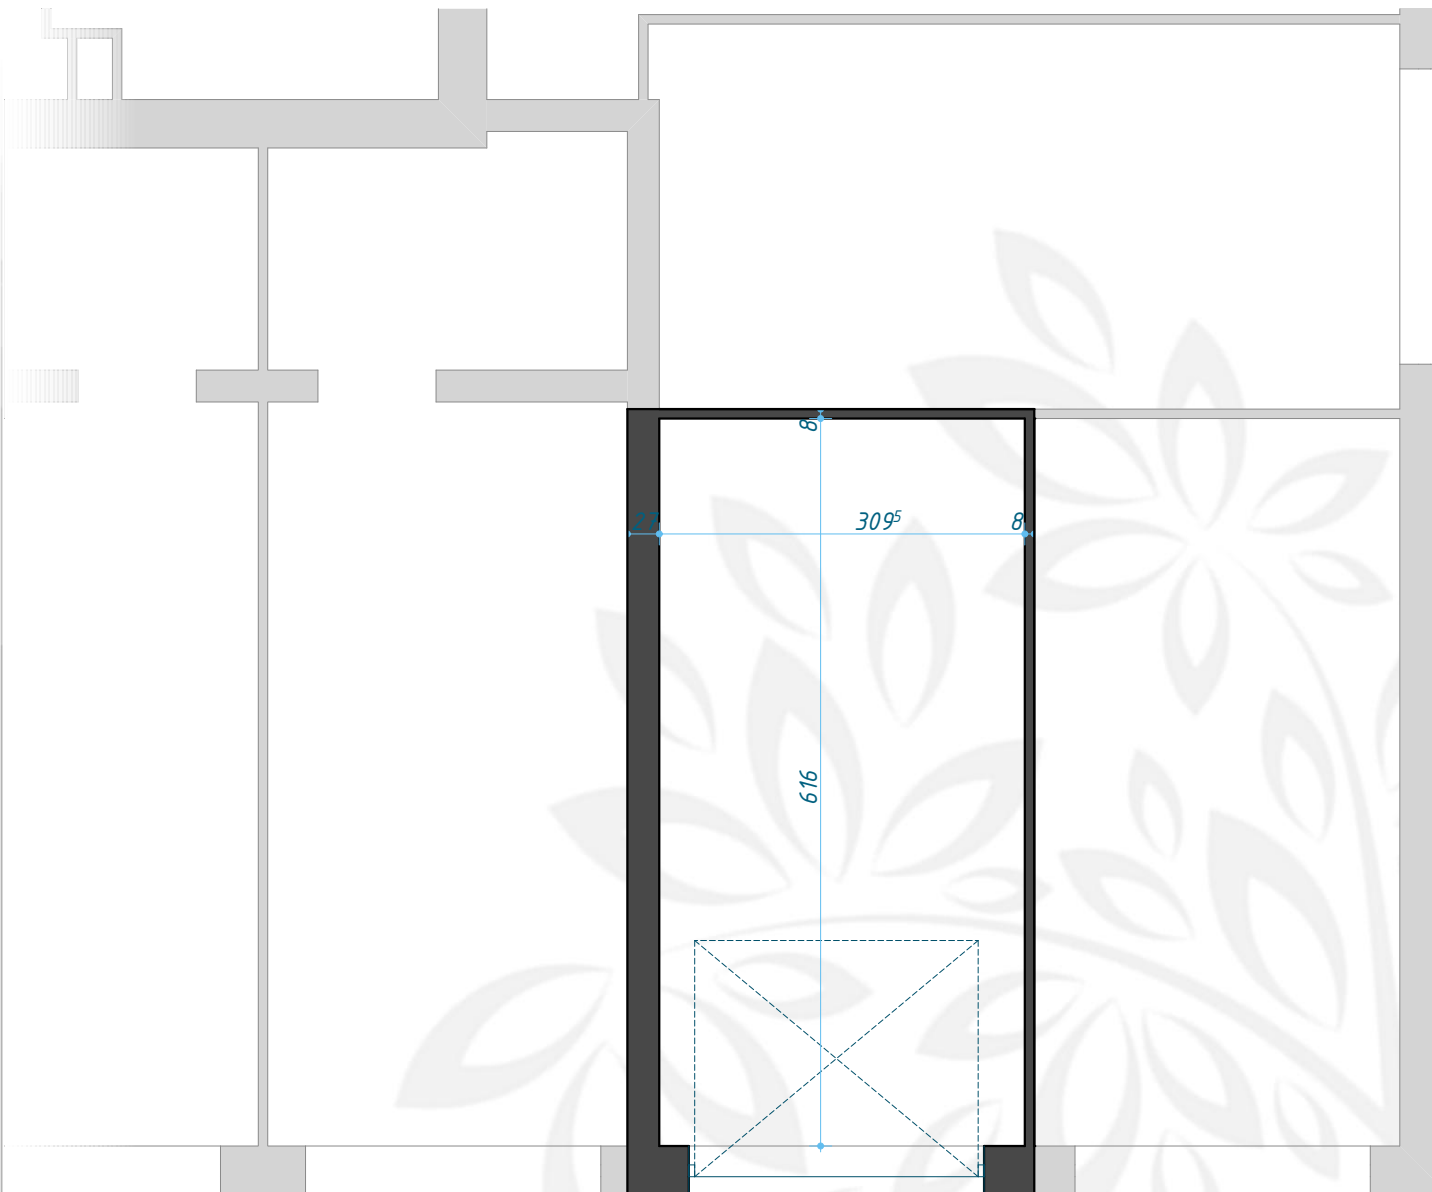

OSIEDLE PLATANOWE

GARAŻ B1/G5 PARTER (KONDYGNACJA 1) / BLOK B1

POWIERZCHNIA: 19,06 m²

MPROJEKT

515 850 306

WWW.MPROJEKT.NET.PL

BIURO-MPROJEKT@O2.PL