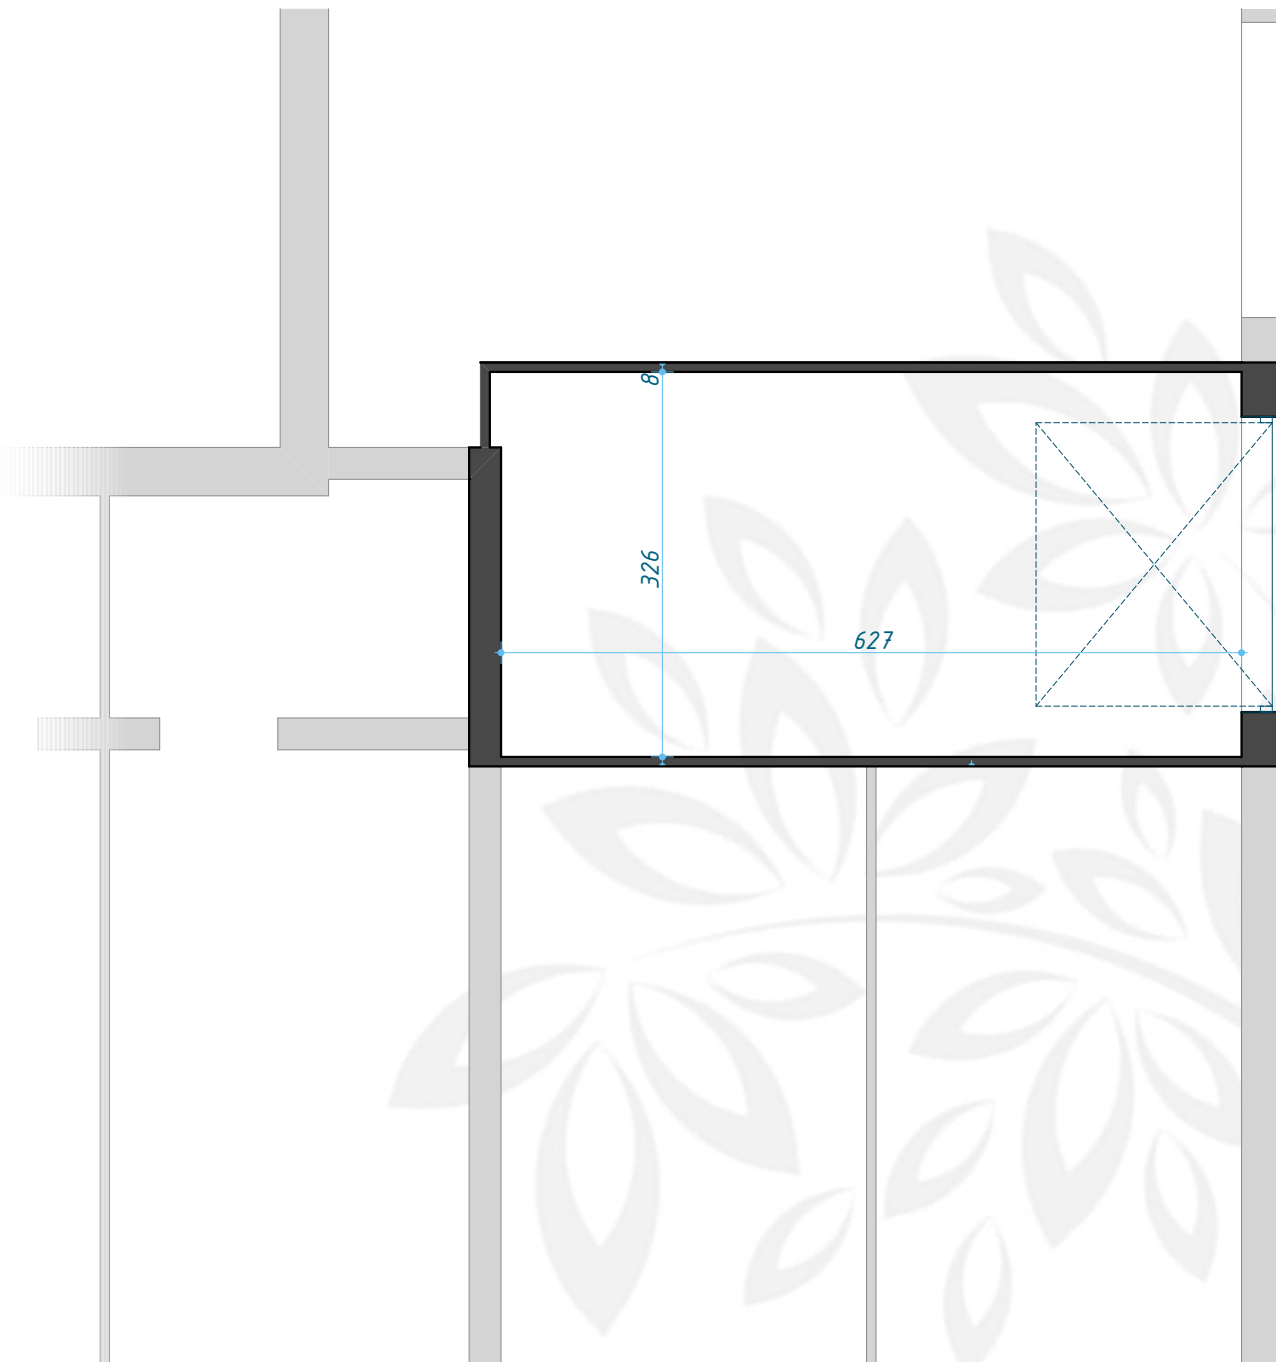

OSIEDLE PLATANOWE

GARAŻ B1/G7 PARTER (KONDYGNACJA 1) / BLOK B1

POWIERZCHNIA: 20,50 m²

MPROJEKT

515 850 306

 WWW.MPROJEKT.NET.PL

BIURO-MPROJEKT@O2.PL