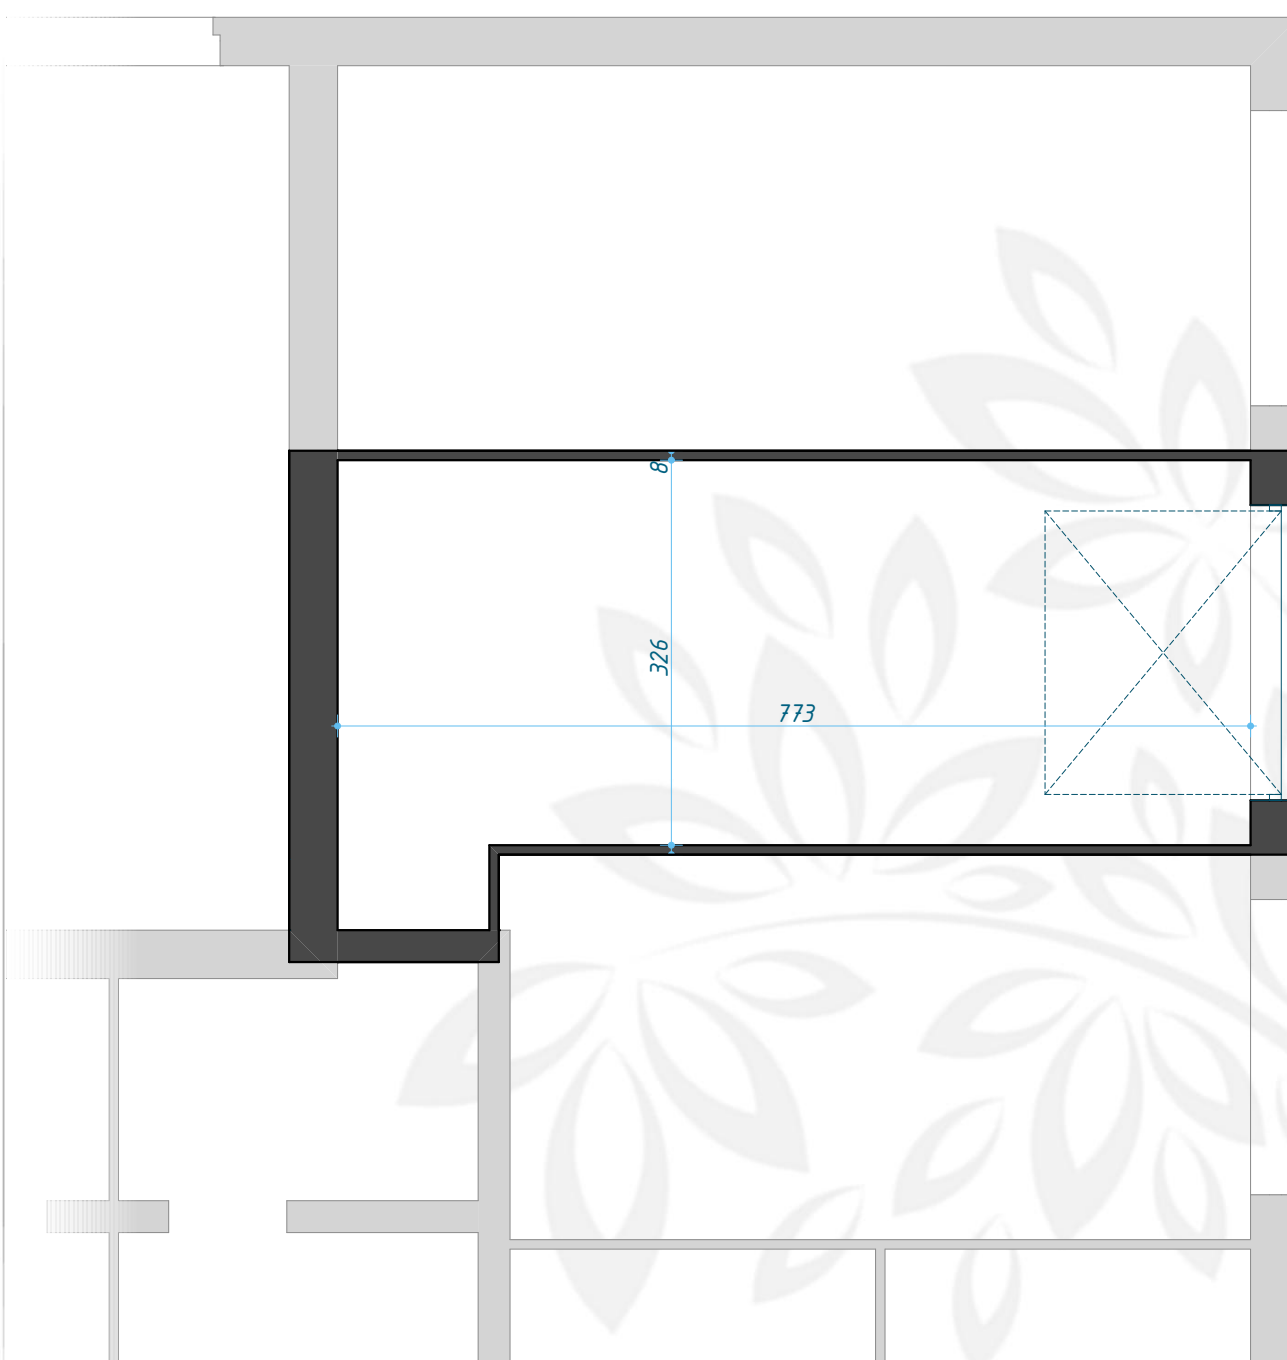

OSIEDLE PLATANOWE

GARAŻ B1/G8 PARTER (KONDYGNACJA 1) / BLOK B1

POWIERZCHNIA: 26,12 m²

M PROJEKT

515 850 306

 WWW.MPROJEKT.NET.PL

 BIURO-MPROJEKT@O2.PL