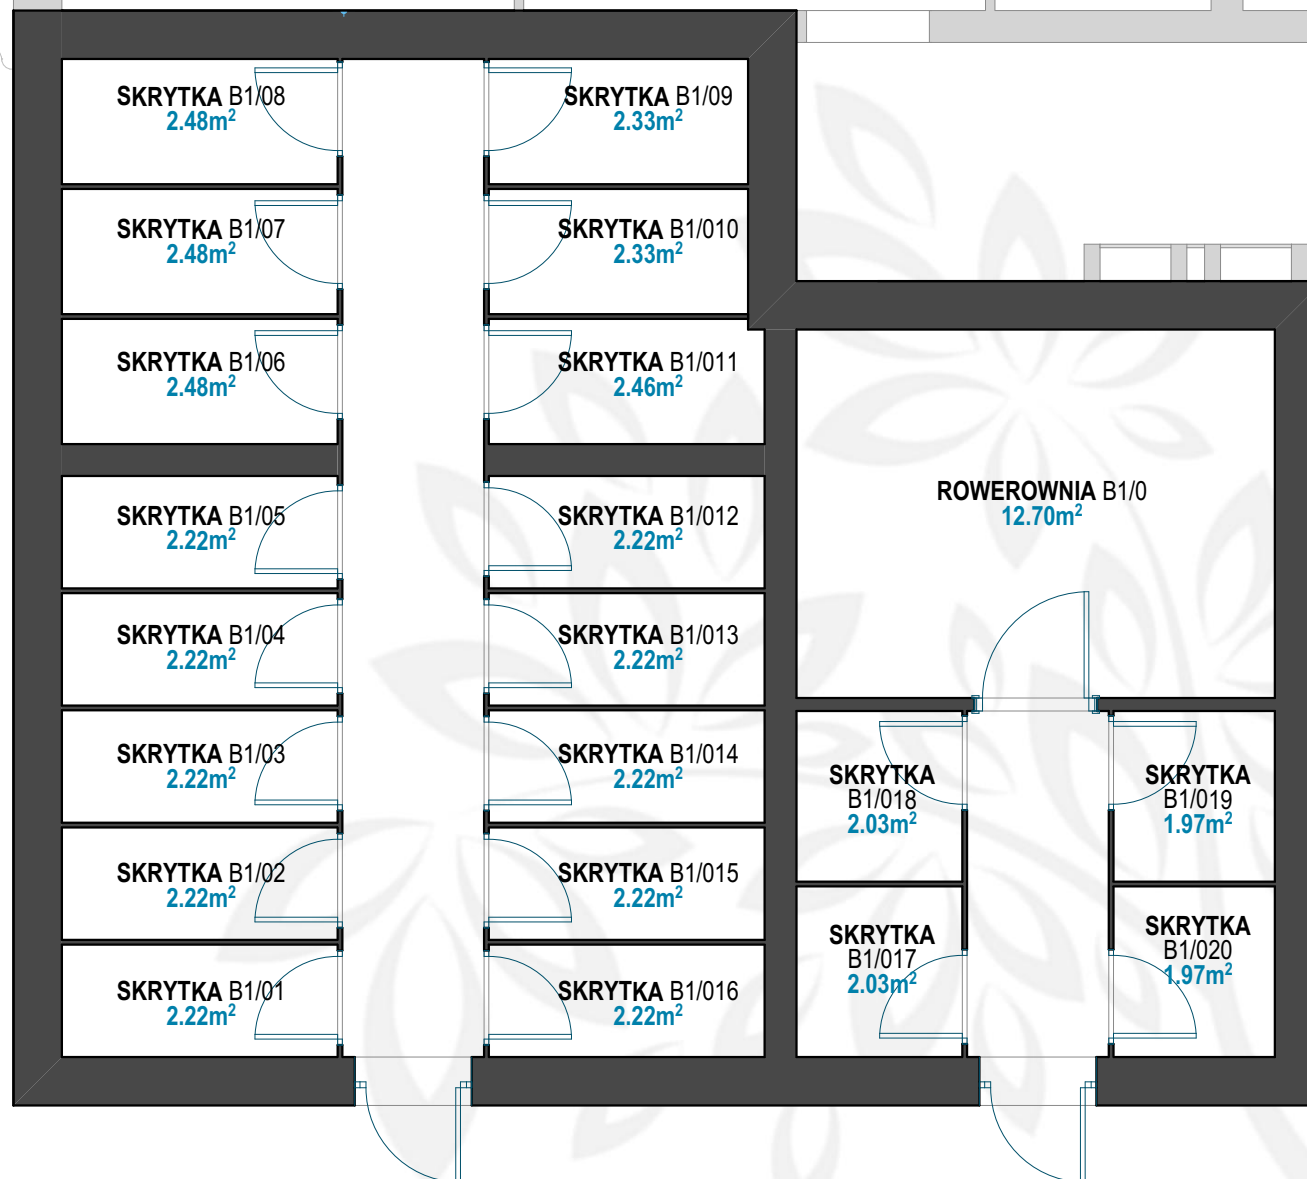

OSIEDLE PLATANOWE

SKRYTKI B1/01 - B1/020 PARTER (KONDYGNACJA 1) / BLOK B1

MPROJEKT

515 850 306

WWW.MPROJEKT.NET.PL

BIURO-MPROJEKT@O2.PL