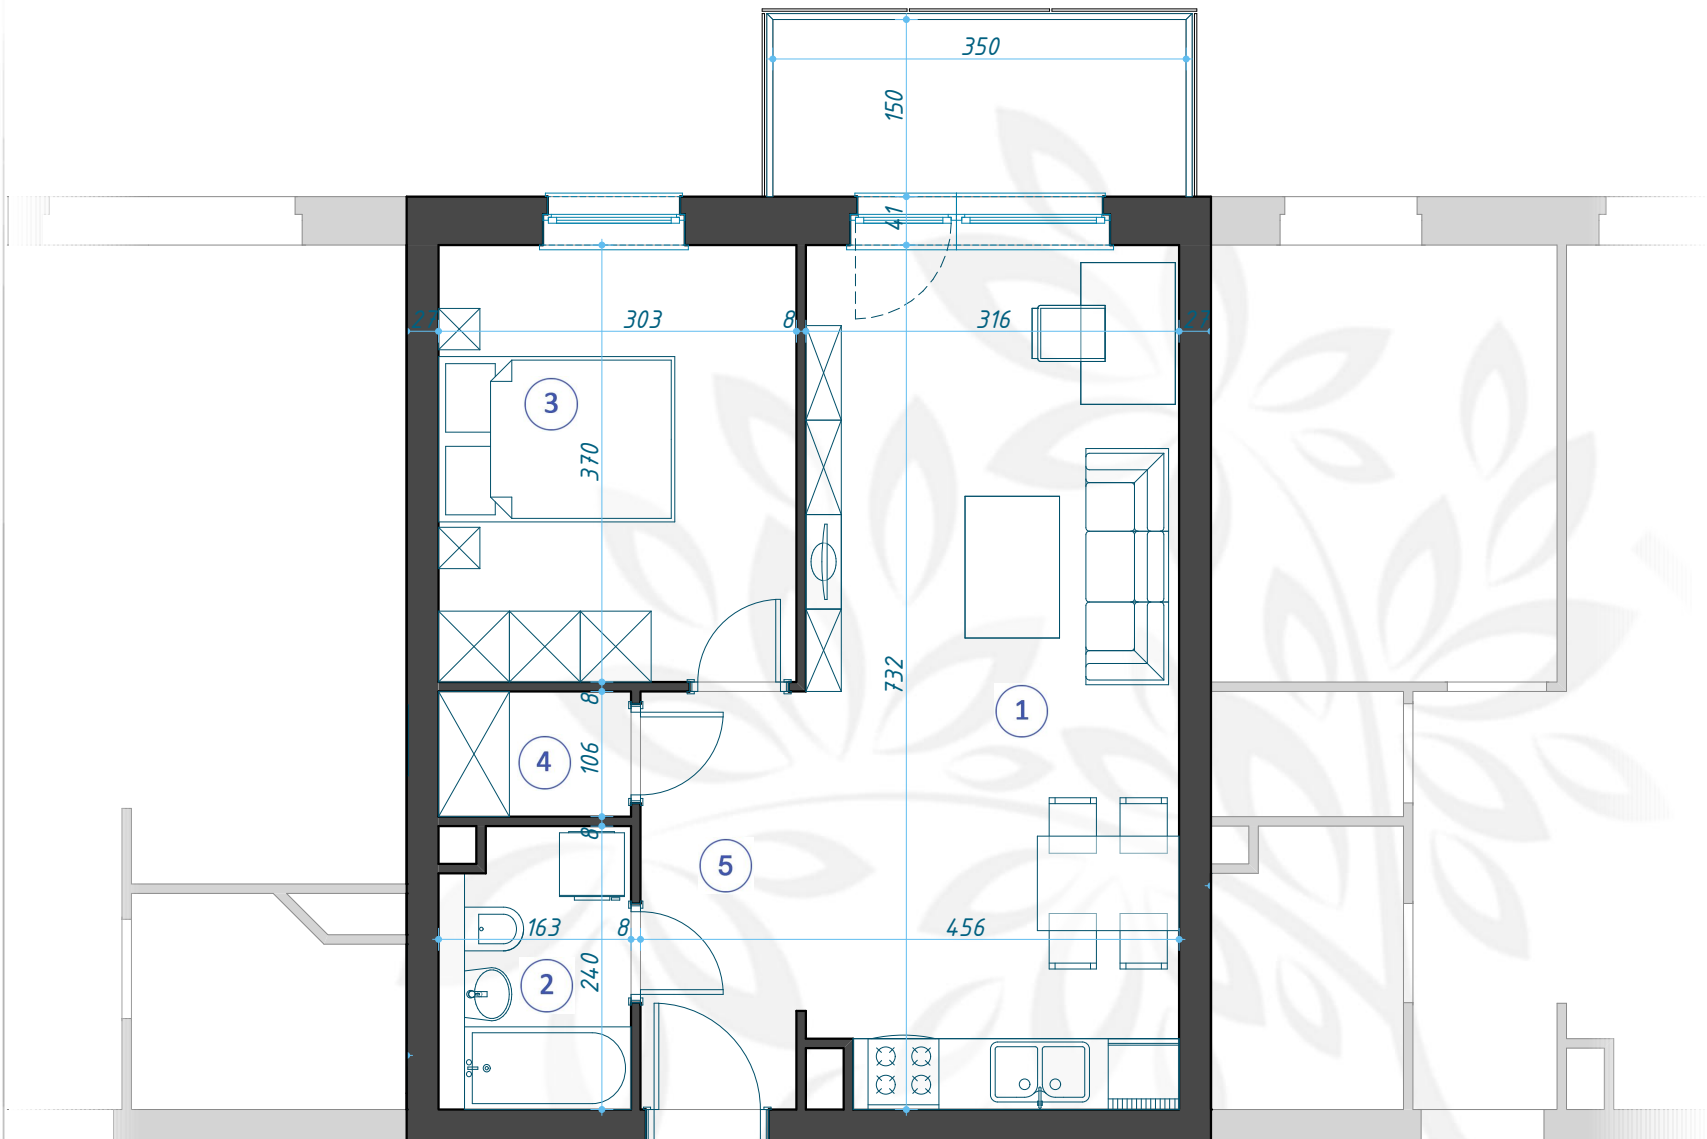

OSIEDLE PLATANOWE

MIESZKANIE B1/18

PIĘTRO +2 (KONDYGNACJA 3) / BLOK B1

1	SALON Z ANEKSEM KUCHENNYM	22,89 m ²
2	ŁAZIENKA	3,75 m ²
3	POKÓJ	11,21 m ²
4	SKRYTKA	1,73 m ²
5	KORYTARZ	4,67 m ²
		<hr/>
		44,25 m ²