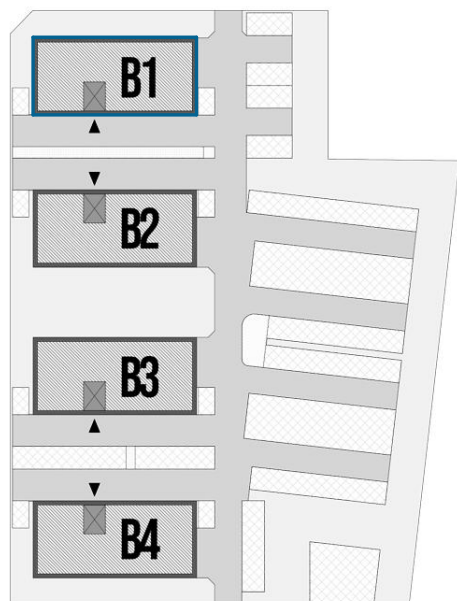

OSIEDLE PLATANOWE

BLOK B1
PIĘTRO +2 (KONDYGNACJA 3)

M PROJEKT

515 850 306

WWW.MPROJEKT.NET.PL

BIURO-MPROJEKT@O2.PL