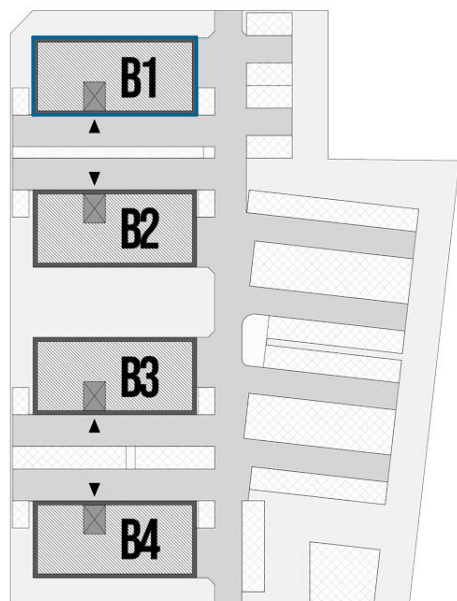

OSIEDLE PLATANOWE

BLOK B1
PIĘTRO +3 (KONDYGNACJA 4)

M PROJEKT

515 850 306

WWW.MPROJEKT.NET.PL

BIURO-MPROJEKT@O2.PL